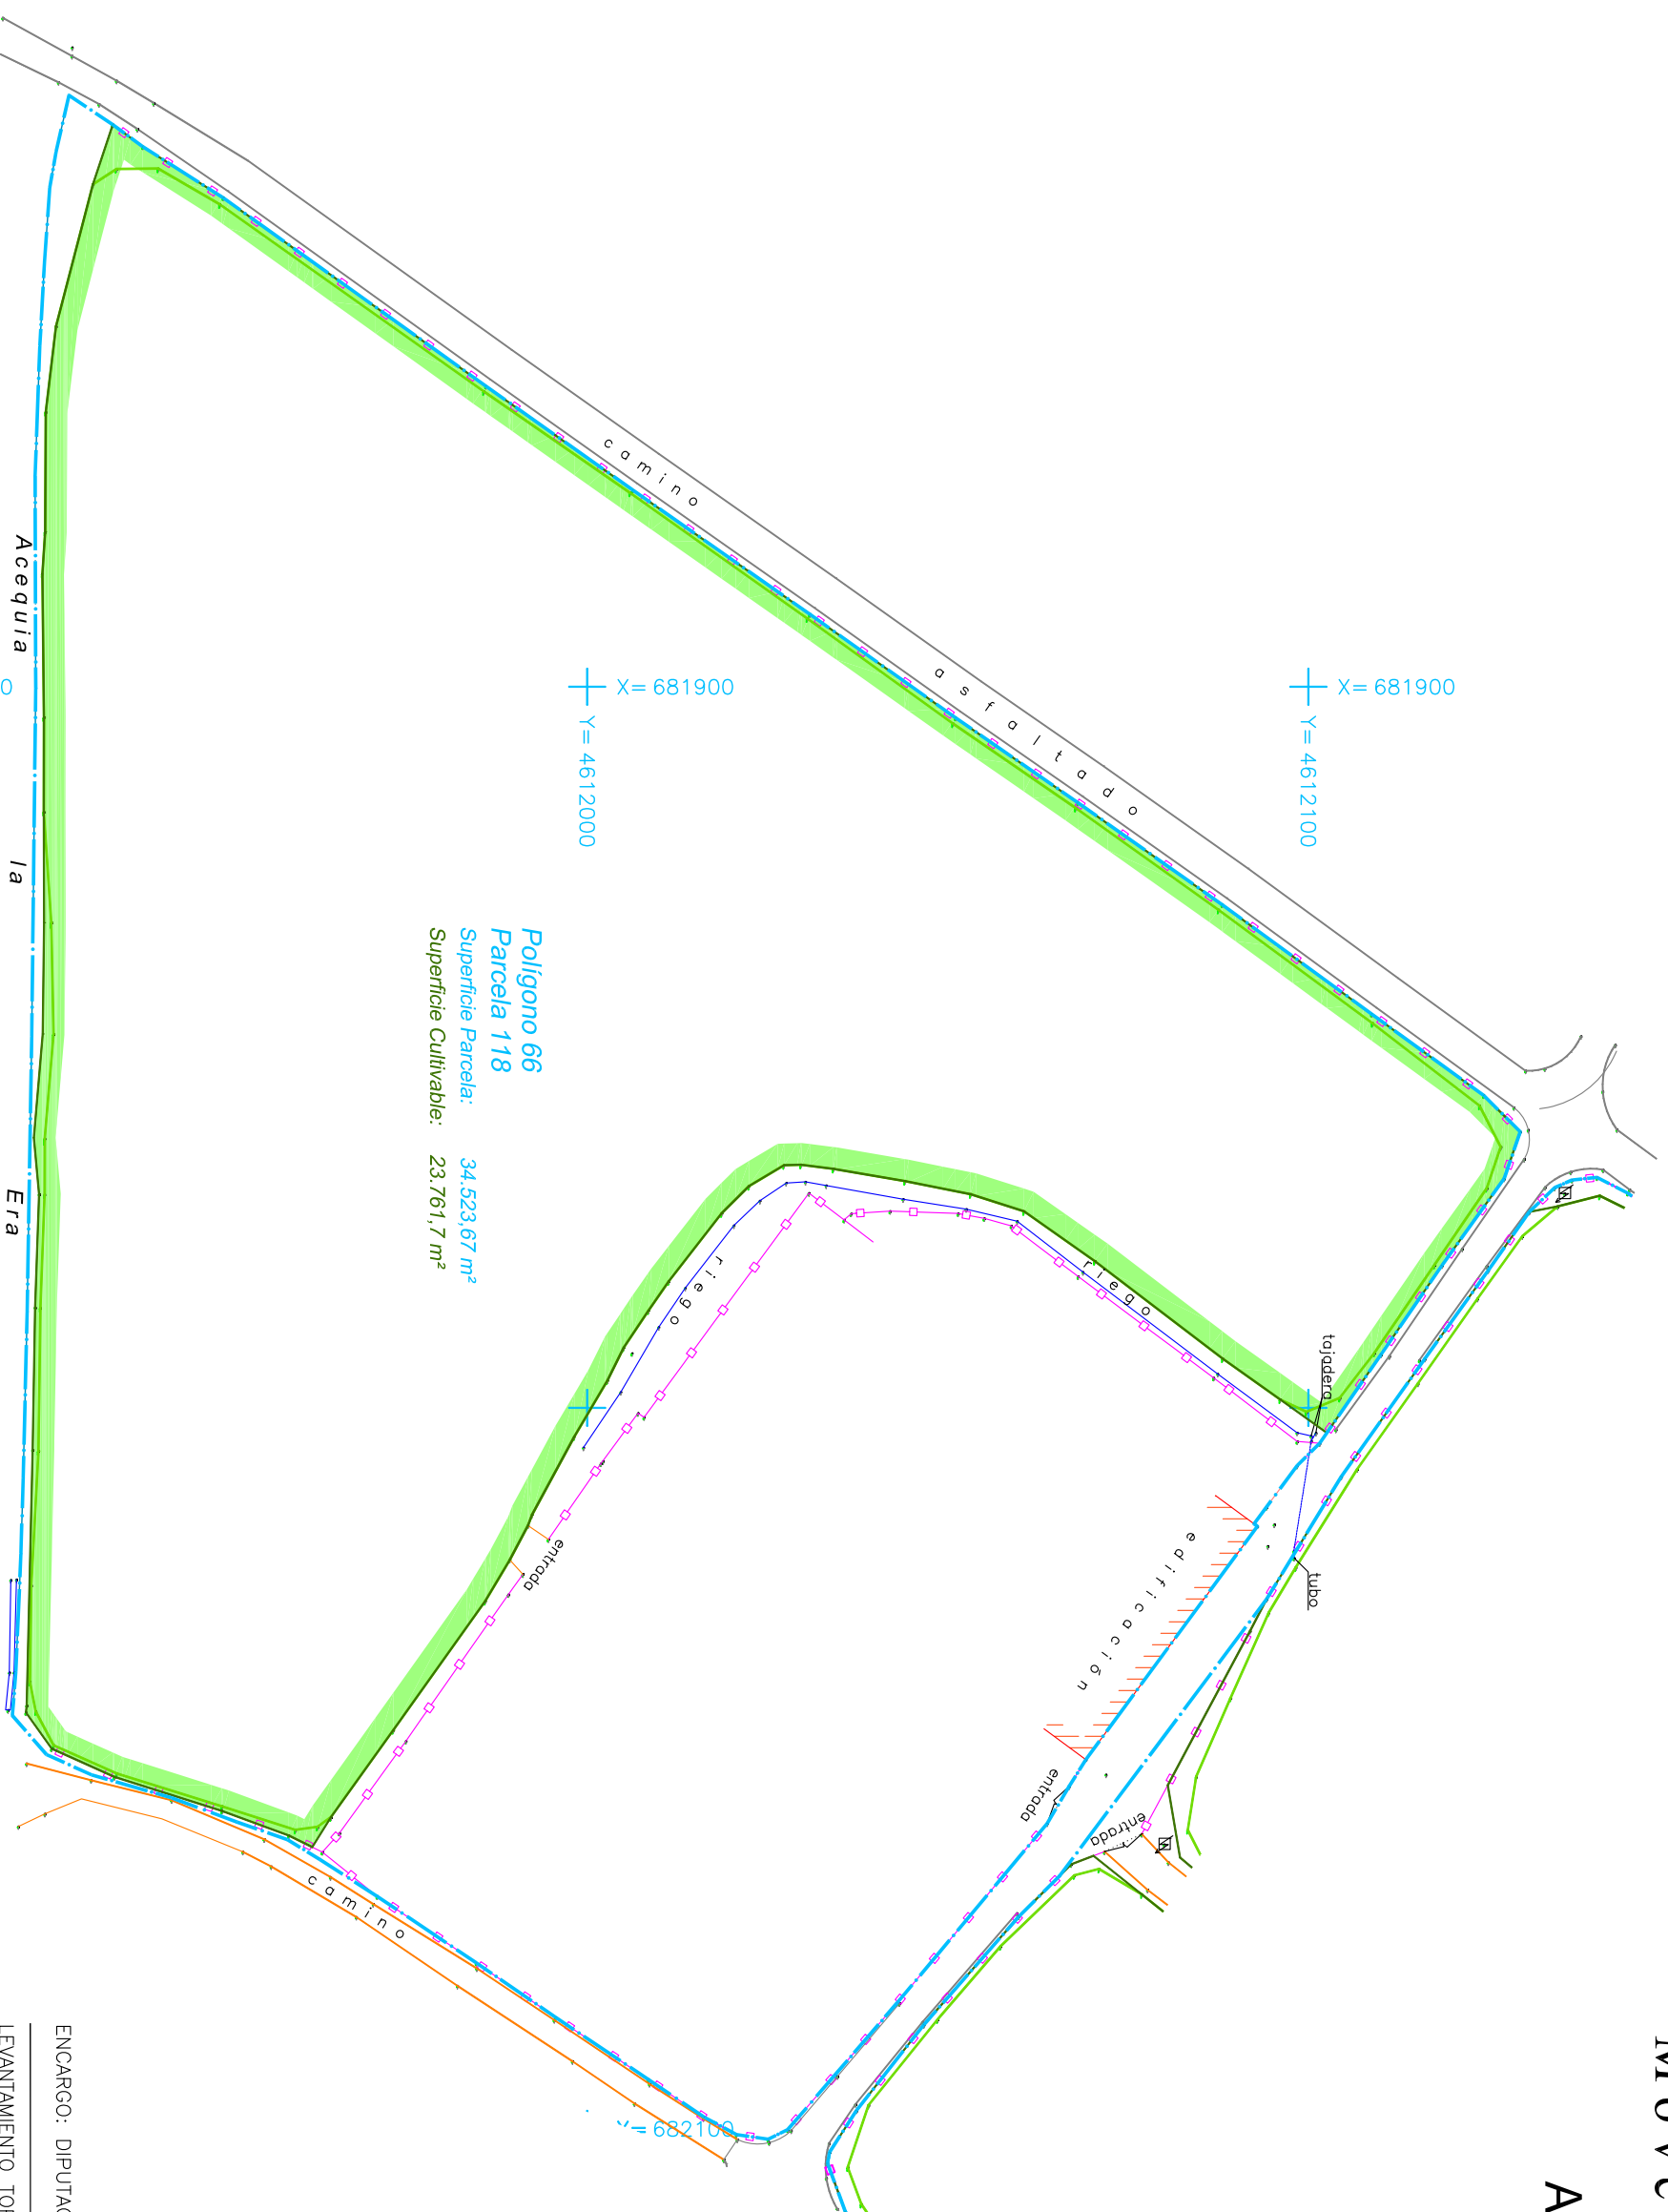

Movera (Zaragoza)

ANEXO 6

Poligono 66
Parcela 118
Superficie Parcela: 34.523,67 m²
Superficie Cultivable: 23.761,7 m²

- LEYENDA**
- LIMITE
 - EDIFICACION
 - MURO
 - ASFALTO
 - LINEA BLANCA
 - LIMITE CULTIVO
 - CABEZA DE TALUD
 - PIE DE TALUD
 - RIEGO
 - VALLA
 - OBRA DE FABRICA
 - CAMINO
 - HORMIGON
 - POSTE DE HORMIGON
 - POSTE DE MADERA
 - REGISTRO SANAMIENTO

ENCARGO: DIPUTACION PROVINCIAL DE ZARAGOZA

LEVANTAMIENTO TOPOGRAFICO DE PARCELAS EN LOS POLIGONOS 62 Y 66 EN MOVERA (ZARAGOZA)

POLIGONO 66	Nº PLANO: 5	Nº Intervención:
PARCELA 118	Escala: 1/1000	Fecha: Mayo 2012

Fdo. Pablo Rico Oliván
I.Geod. Cartografía, nºº.30
I.Tec.Topografía, nºº.3023