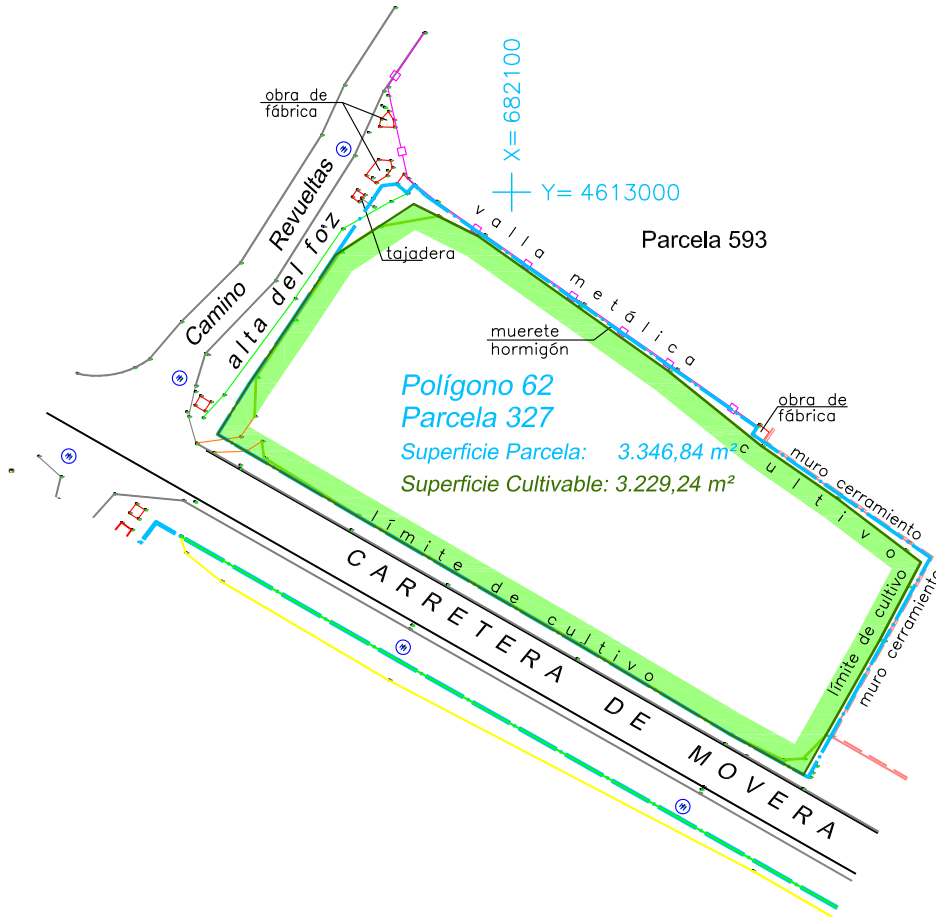

# Movera (Zaragoza)

## ANEXO 2

### LEYENDA

- +— LÍMITE
- /// EDIFICACIÓN
- MURO
- ASFALTO
- LÍNEA BLANCA
- LÍMITE CULTIVO
- CABEZA DE TALUD
- PIE DE TALUD
- RIEGO
- +— VALLA
- OBRA DE FÁBRICA
- CAMINO
- HORMIGÓN
- POSTE DE HORMIGÓN
- POSTE DE MADERA
- ⊕ REGISTRO SANEAMIENTO

### ESCALA GRÁFICA

ENCARGO: DIPUTACIÓN PROVINCIAL DE ZARAGOZA

LEVANTAMIENTO TOPOGRÁFICO DE PARCELAS EN LOS POLÍGONOS 62 Y 66 EN MOVERA (ZARAGOZA)

POLÍGONO 62 PARCELA 327	Nº PLANO: 7	Nº Intervención:
	Escala: 1/1000	Fecha: Mayo 2012