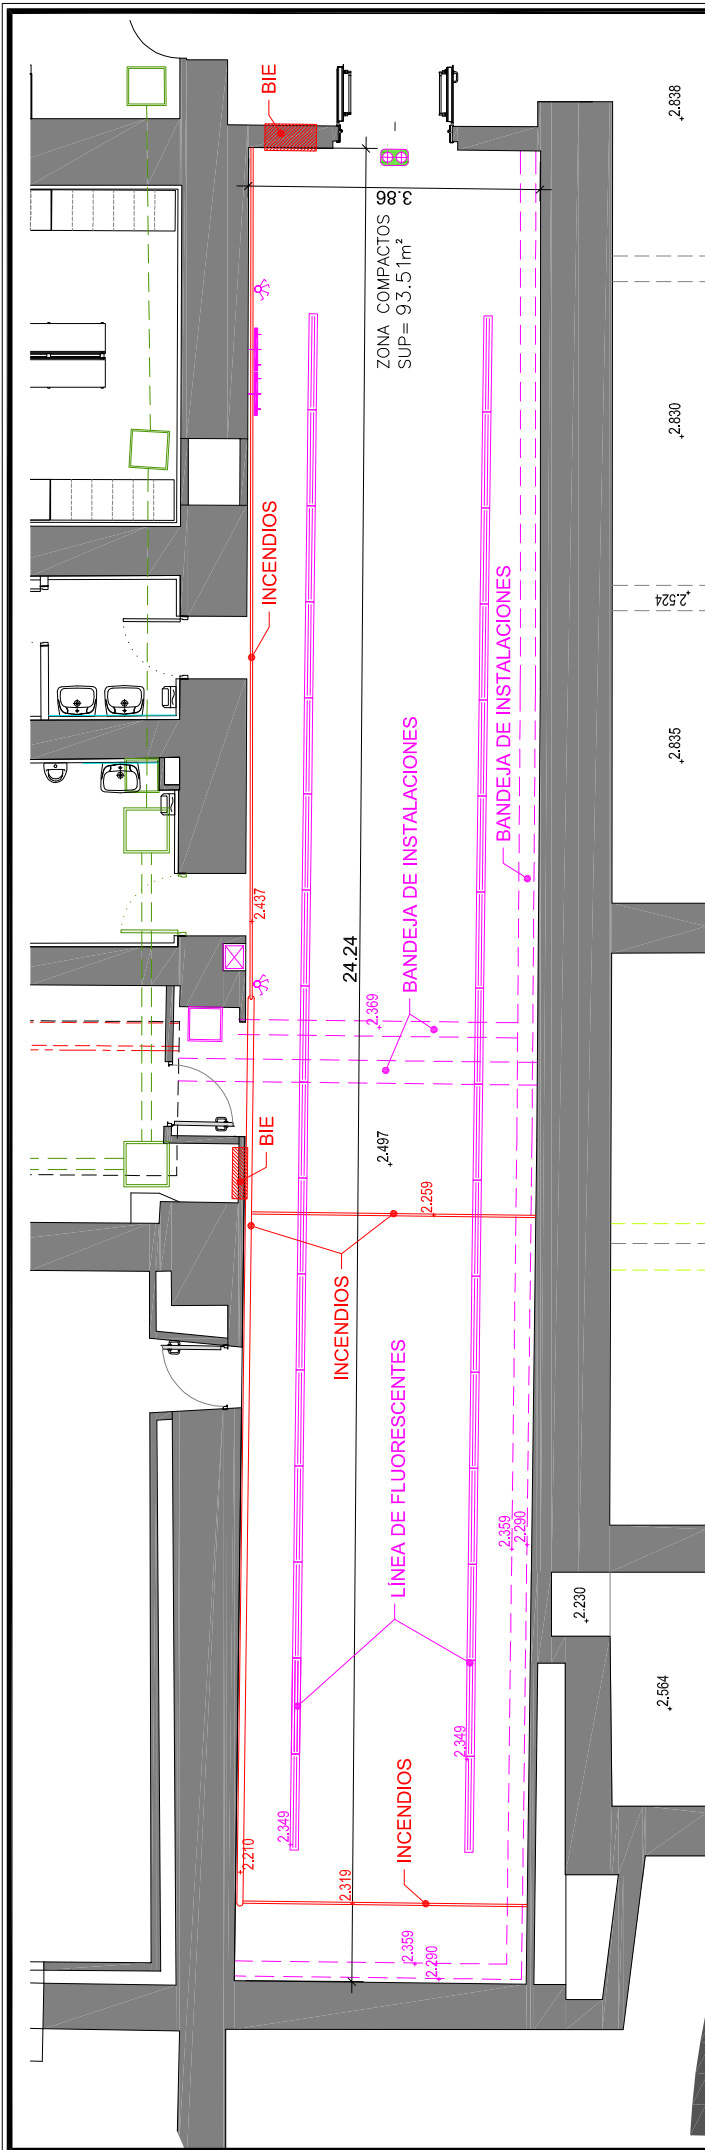

ZONA DE COMPACTOS
ESCALA 1:100

EMPLAZAMIENTO
ESCALA 1:500

DIPUTACIÓN DE ZARAGOZA

**EDIFICIOS
PROVINCIALES**

**ESTADO ACTUAL SÓTANO PALACIO
PROVINCIAL ZONA COMPACTOS**

EDIFICIO	PALACIO PROVINCIAL, PLAZA DE ESPAÑA nº2, ZARAGOZA	
EL ARQUITECTO	DESCRIPCIÓN	NÚMERO
	PLANTA SÓTANO ESTADO ACTUAL	01
ESCALA	FECHA	
1/100	FEBRERO 2016	