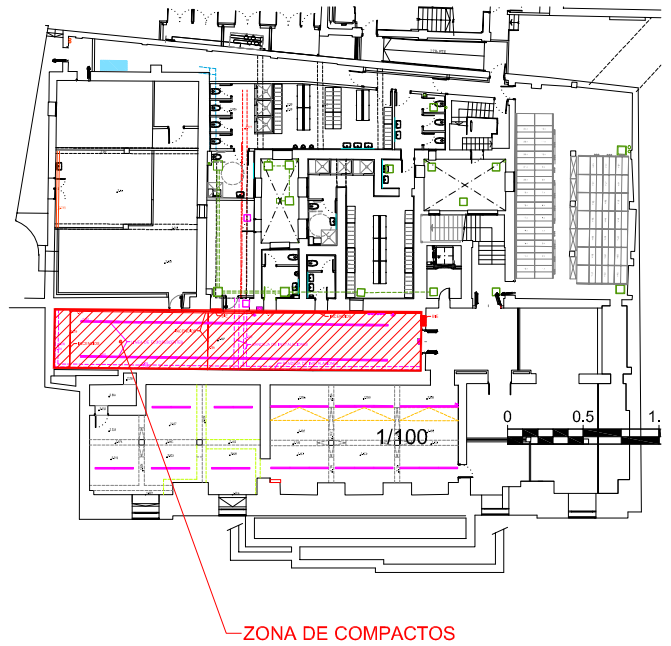

ZONA DE COMPACTOS
ESCALA 1:100

EMPLAZAMIENTO
ESCALA 1:500

DIPUTACIÓN DE ZARAGOZA

**EDIFICIOS
PROVINCIALES**

**ESTADO ACTUAL SÓTANO PALACIO
PROVINCIAL ZONA COMPACTOS**

EDIFICIO	PALACIO PROVINCIAL, PLAZA DE ESPAÑA nº2, ZARAGOZA	
EL ARQUITECTO	DESCRIPCIÓN	NÚMERO
	PLANTA SÓTANO ESTADO ACTUAL	01
ESCALA	FECHA	
1/100	FEBRERO 2016	